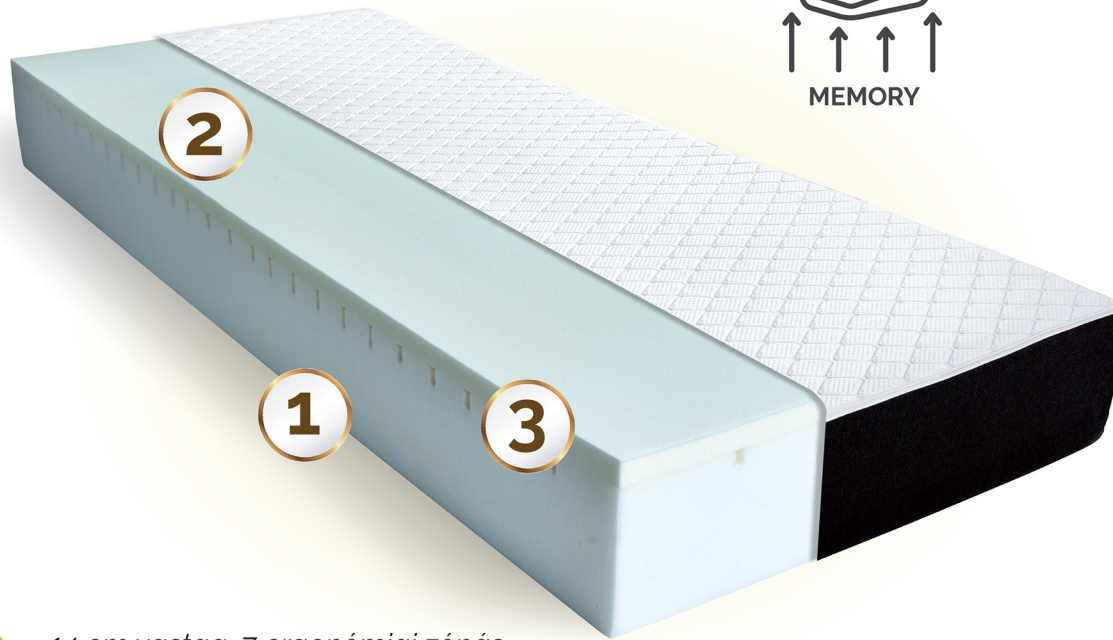

SUPER MEMORY

AZ IGAZÁN JÓ MEMORY MATRAC ITT KEZDŐDIK

MATRAC[®]
kuckó

EP
EGÉSZSÉGPÉNZTÁRRÁ
ELSZÁMOLHATÓ

A Super Memory Álommatrac egyfajta etalon. A felső 4 cm kimagasló, 50 kg/m³ habsűrűségű memory réteg, ami maga a mennyország a memóriahabok szerelmeseinek, de önmagában nem lenne képes egy hagyományos habon tenni a dolgát. Szerencsére nem akármi-lyen réteg került alá, hanem egy 14 cm vastag, nagy rugalmasságú, 35 kg/m³ sűrűségű hideghab, 7 zónára és (160-as méretben) 240 habblokkra osztva, 34 légcsatornával, ami a szellőzést biztosítja. **Tudja, amit kell: kényelmes, nincsenek nyomáspontok, alátámaszt és bírja a strapát. Memory-érzés csúcsra járva.**

Rendelhető méretek: 80x200 cm; 90x200 cm; 140x200 cm; 160x200 cm; 180x200 cm; 200x200 cm; egyedi méret (megrendelésre)

1 14 cm vastag, 7 ergonomiai zónás, 35 kg/m³ sűrűségű, nagy rugalmasságú HR hideghab

2 4 cm vastag, 50 kg/m³ habsűrűségű memóriahab

3 240 habblokk (160x200 cm-es matracméret esetében)

- INGYENES HÁZHOZZÁLLÍTÁS
- 100% PÉNZVISSZAFIZETÉSI GARANCIA
- 10 ÉV TERMÉKGARANCIA
- 2 ÉV HUZATGARANCIA